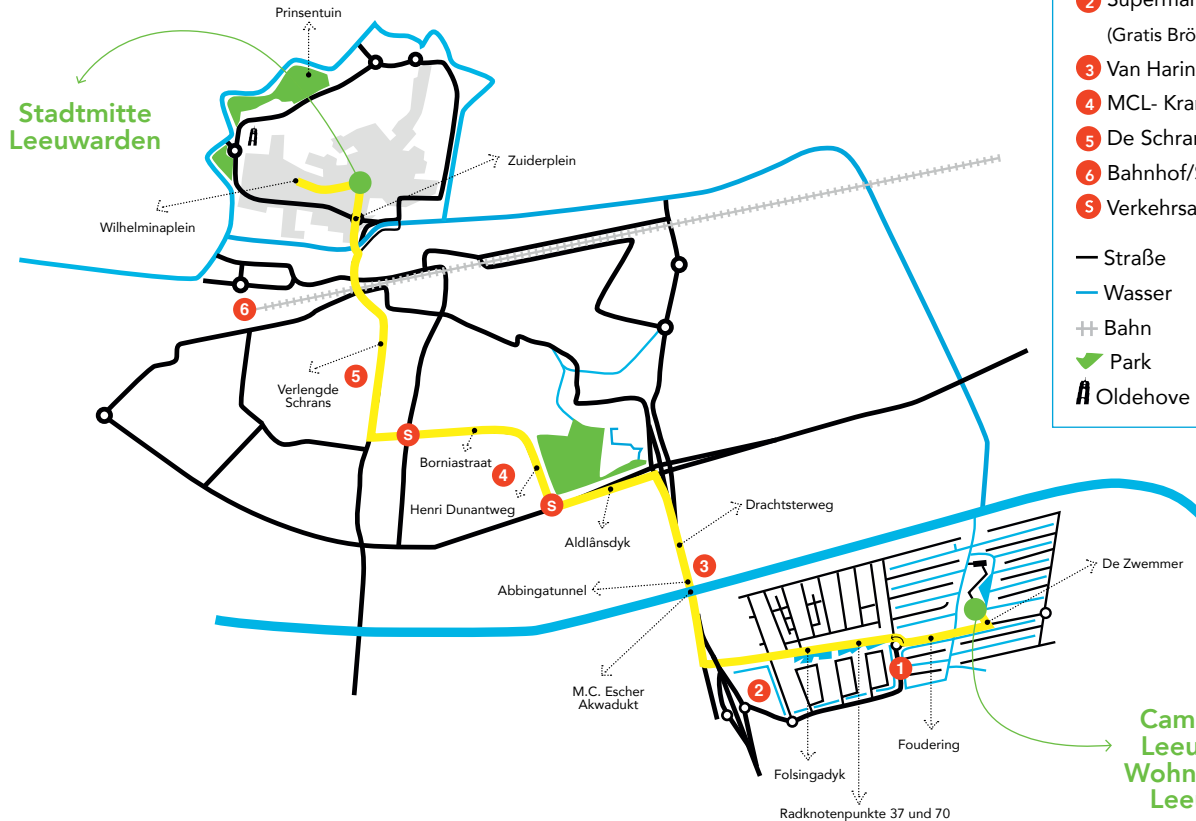

Mit dem Fahrrad nur 15 Minuten von der Innenstadt entfernt!

Fahrradroute Stadtzentrum

Legende

- 1 Bushaltestelle De Boorne
- 2 Supermarkt Jumbo (Gratis Brötchens)
- 3 Van Harinxmakanaal
- 4 MCL- Krankenhaus
- 5 De Schrans
- 6 Bahnhof/Station
- S Verkeersampeln

— Straße

— Wasser

++ Bahn

✓ Park

A Oldehove

Camperplaats
Leeuwarden /
Wohnmobilplatz
Leeuwarden