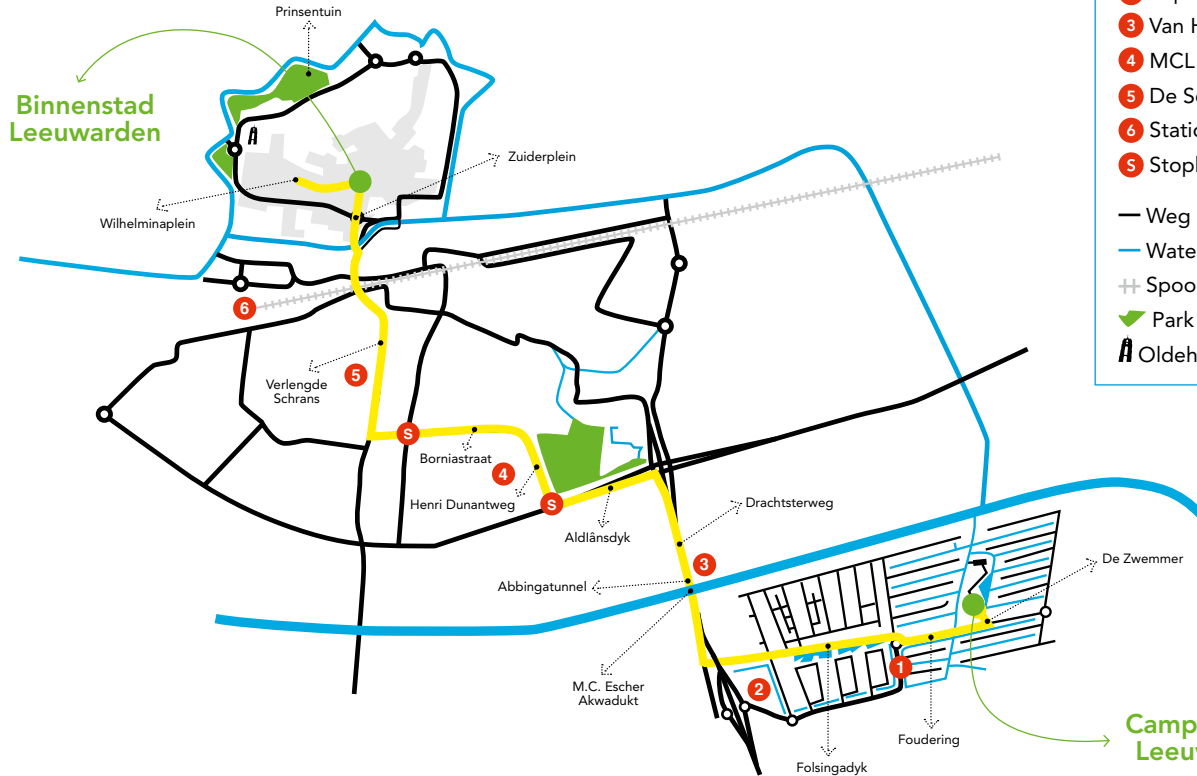

Fietsroute naar de binnenstad

Legenda

- 1 Bushalte de Boorne
- 2 Supermarkt Jumbo
- 3 Van Harinxmakanaal
- 4 MCL ziekenhuis
- 5 De Schrans
- 6 Station
- S Stoplichten

— Weg

— Water

+ Spoor

✓ Park

A Oldehove